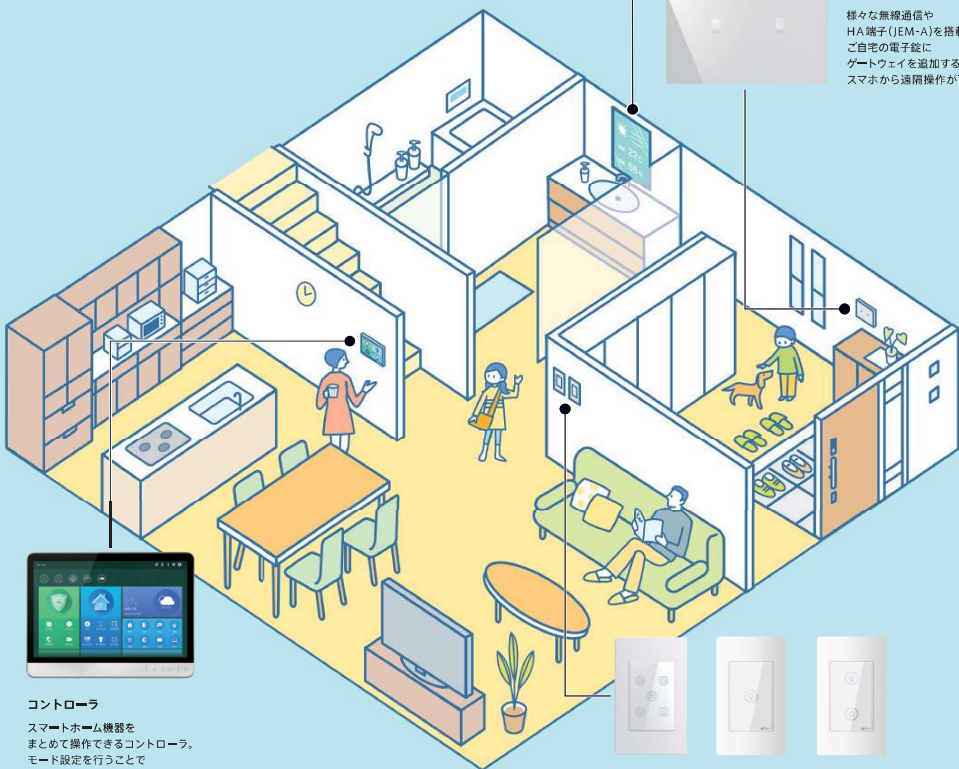

■タッチスイッチ

型番	SD111-J	SD112-J	ZP122-J
通信機能(ZigBee)	IEEE802.15.4		
電源	AC100V		
外形寸法	45(W)×94(H)×38.5(D)mm		
重さ	本体約 114g	本体約 124g	本体約 124g

●Bluetoothは、Bluetooth SIGの登録商標です。●ZigBeeは、ZigBee Allianceの登録商標または商標です。●その他の各製品名は、各社の商標、または登録商標です。●対応するスマートロックに関しては、担当営業へご確認ください。●商品画像の色は印刷の具合で実物と若干異なる場合があります。また、外観・仕様は改良のため、予告なく変更することがございますのでご了承ください。

スマートホーム IoTミラー
コントローラ機能搭載のタッチ操作ができるミラー。洗面所や娯楽の代わりとしてもお使いいただけるサイズです。

ゲートウェイ
様々な無線通信やHA端子(JEM-A)を搭載。ご自宅の電子錠にゲートウェイを追加するだけで、スマホから遠隔操作が可能に。

コントローラ
スマートホーム機器をまとめて操作できるコントローラ。モード設定を行うことで快適な生活をサポートします。

タッチスイッチ
環境スイッチ / 照明スイッチ1 / 照明スイッチ2
照明のコントロールができるデザイン性の高いタッチパネル式のスイッチ。