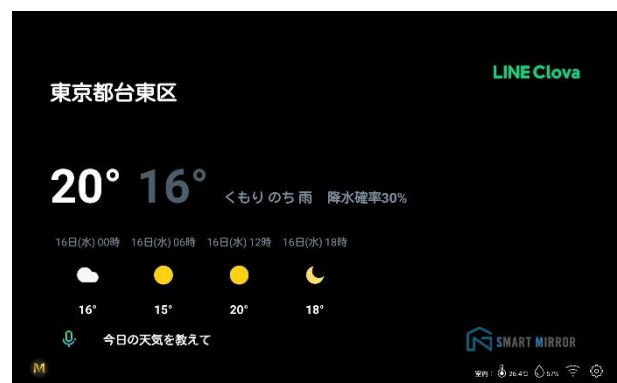

【スマートミラー 型番:M15C10】

2018年7月から発売開始した「スマートミラー」は Android OS を搭載しているミラーです。アプリをダウンロードしたり、天気ニュースのチェックや、カメラや映像・音楽を楽しむことができます。朝の忙しい時間帯でも、ミラーの前で身支度を整えながら時間の有効活用ができ、最近では賃貸・分譲マンション、戸建にも採用が増えております。

今月からスマートミラーの新たな追加機能として、LINE の AI アシスタント「Clova」を搭載したことにより、今までよりもタッチ操作を減らし、音声操作による天気やニュース、音楽再生といった機能をご利用いただけるようになりました*1。

スマートミラー上の Clova 音声アイコン(マイク型のアイコン)をタップすることで「Clova」が起動します。たとえば、メイクをしながら占いを聞いたり、約 5,500 万曲以上を提供する「LINE MUSIC」で好きな音楽を聴きながら身支度をしたりすることができます*2。また、全画面表示にも対応しており、天気やスケジュールを視覚的に確認することも可能です。

【スマートミラー 全画面表示イメージ】

今日の占い